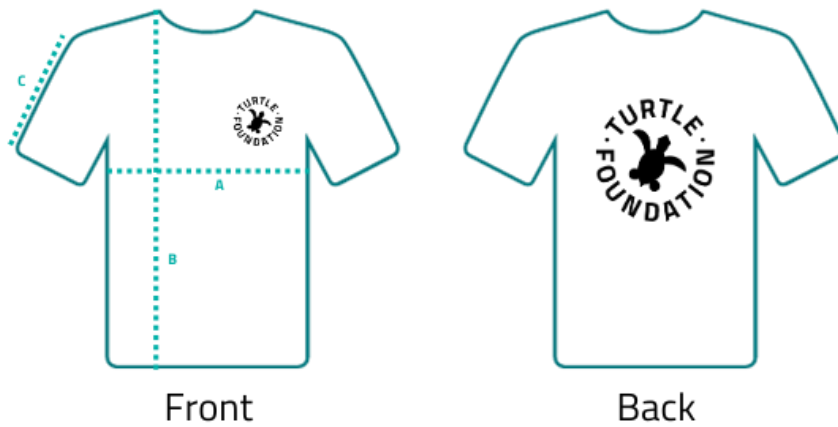

T-shirt (beige)

Size chart

	S	M	L	XL
A (Chest)	54,5	57,5	60,5	63,5
B (Length)	67,5	71	73	75
C (Sleeve length)	22	23	24	24

All dimensions in centimetres